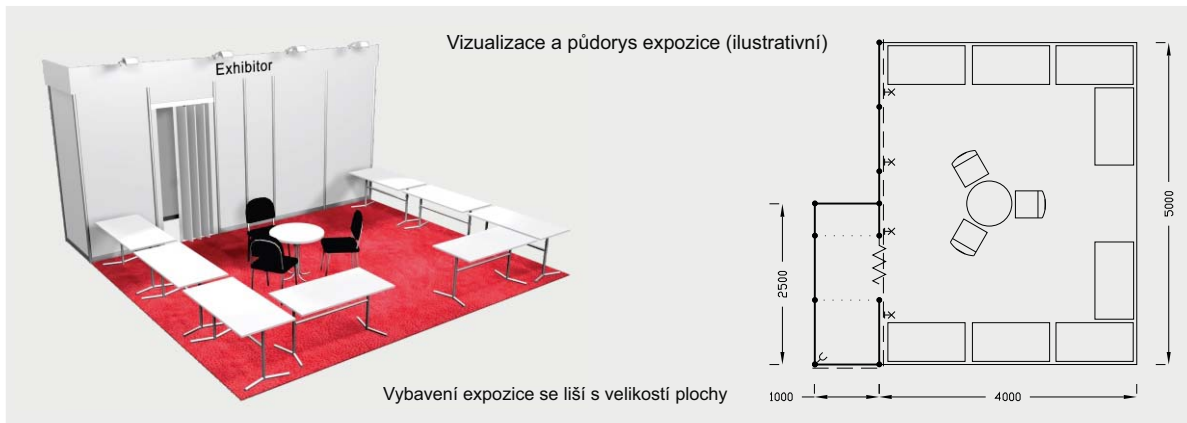

**Nabídka expozic - hloubka stánků 4 m, šířka 4, 5, 6 a 7 m**

**Cena zahrnuje:** výstavní plochu dle rozměru stánku, registrační poplatky, výstavbu expozice a vybavení - viz tabulka, v zázemí 1x trojzásuvka a 1x odpadkový koš, grafika na límeček expozice - nápis do 15 písmen, koberec dle plochy expozice, přívod elektriny do 2,2 kW, revize, denní úklid expozice, 2 ks montážních a demontážních průkazů, 2 - 3 x vystavovatelský průkaz, uvedení základních údajů v elektronickém katalogu, v elektronickém informačním systému a v Mapě firem a značek.

Vybavení expozice se liší s velikostí plochy

Vybavení	4 x 4 m	5 x 4 m	6 x 4 m	7 x 4 m
stůl	1	1	2	2
židle	3	3	6	6
stůl 120 x 60 cm	7	8	9	10
zásuvka 220V	1	1	1	1
zázemí - uzamyk.	2 x 1 m	2,5 x 1 m	3 x 1 m	3,5 x 1 m
svítidlo	3	4	5	6
koberec	16 m <sup>2</sup>	20 m <sup>2</sup>	24 m <sup>2</sup>	28 m <sup>2</sup>
vystavovatelské průkazy	2	2	3	3
<b>Cena balíčku v Kč celkem bez DPH</b>	<b>49 328,-</b>	<b>58 009,-</b>	<b>65 922,-</b>	<b>75 249,-</b>